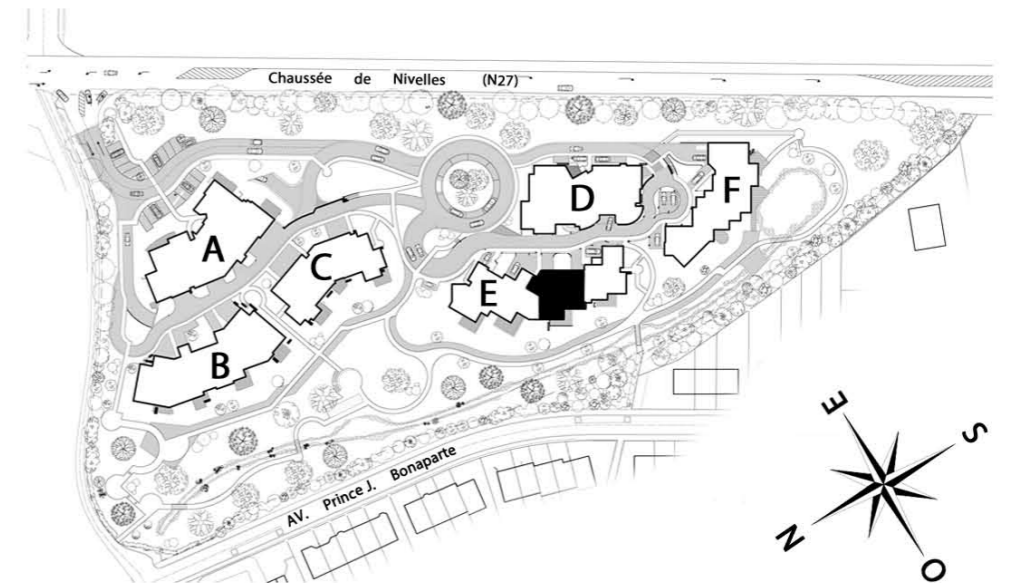

LES RESIDENCES DU PARC DU LION

Chaussée de Nivelles 222 - 1420 Braine-l'Alleud

RESIDENCE E

Niveau + 1

Appartement-villa E 13

3 chambres

Appartement 175 m²

Terrasse 19 m²

Façade OUEST

L'aménagement, le mobilier, les mesures et les surfaces brutes sont donnés à titre indicatif.

architectes
02 384 66 87

CASTIAUX et DUBOIS
dubois.castiaux@gmail.com